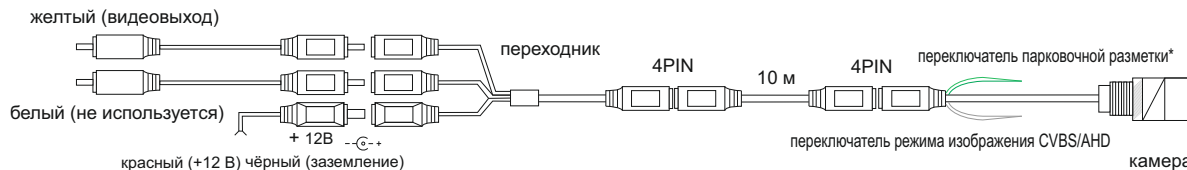

Смену форматов и отключение разметки производить только при отключенном питании

Технические характеристики

Сенсор:	PC2399 CMOS
Разрешение матрицы:	1280x720
Разрешение:	1000 тв-линий
Система цветности:	NTSC
Мин. Освещённость:	0,1 Lux
ИК подсветка:	Нет
Угол обзора:	150° (по диагонали)
Класс защиты:	IP68
Питание:	12 В
Раб. Температура:	-20°C~+70°C
Микрофон:	Нет
Парковочная разметка:	Есть (Отключаемая)*